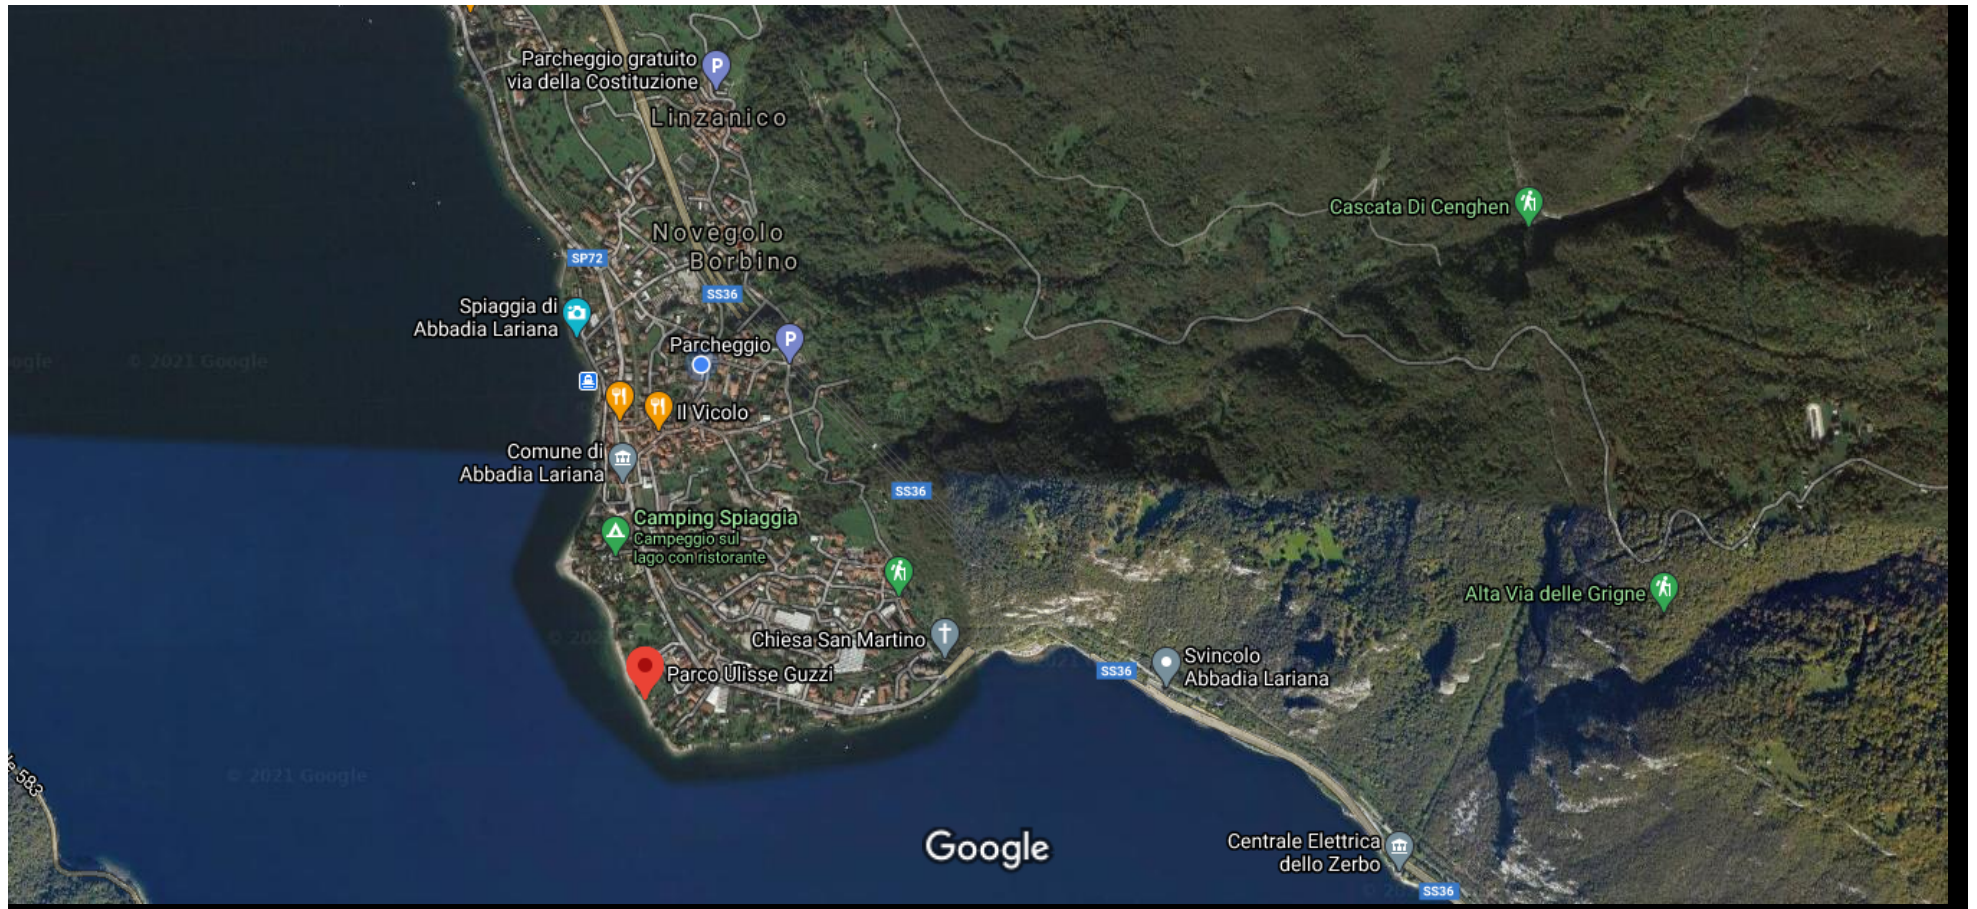

Google Maps Parco Ulisse Guzzi

Immagini ©2021 CNES / Airbus,Maxar Technologies,Dati cartografici ©2021 200 m